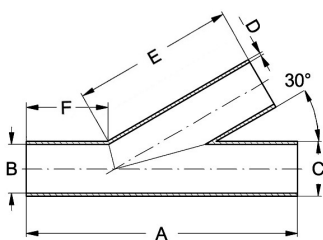

Branch piece 30°

DN	A	B	C	D	E / F			AISI304	
38x1,5	300	35	38	1,5	210 / 106			573302	53,10
40x1,5	300	37	40	1,5	210 / 110			573304	53,10
45x1,5	300	42	45	1,5	210 / 104			573307	53,80
50x1,5	300	47	50	1,5	210 / 100			573309	54,90
54x2	300	50	54	2	208 / 100			573311	65,50
60,3x2	350	56,3	60,3	2	210 / 106			573315	76,60
65x2	400	61	65	2	260 / 145			573317	97,90
70x2	450	66	70	2	280 / 140			573320	102,90
76,1x2	410	72,1	76,1	2	260 / 140			573324	108,80
80x2	500	76	80	2	348 / 145			573325	128,50
84x2	420	80	84	2	300 / 120			573327	123,40
88,9x2	480	84,9	88,9	2	338 / 130			573330	134,90
101,6x2	550	97,6	101,6	2	350 / 185			573334	168,90
104x2	550	100	104	2	366 / 200			573335	190,70
129x2	700	125	129	2	450 / 223			573345	207,20