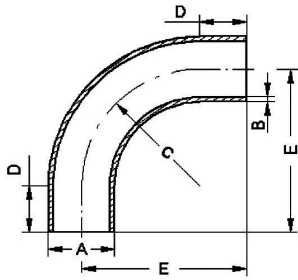

Pipe components for Bulk material

Art.No

EUR

Art.No

EUR

Pipe bend 90°, large radius

DN	A	B	C	D	E			AISI304	
65-R250	65	2	250	200	450			572818	99,30
65-R500	65	2	500	200	700			572819	112,10
65-R800	65	2	800	200	1000			572820	164,60
70-R500	70	2	500	200	700			572821	123,90
70-R800	70	2	800	200	1000			572822	174,10
70-R1000	70	2	1000	200	1200			572842	174,10
76,1-R500	76,1	2	500	200	700			572843	138,10
76,1-R800	76,1	2	800	200	1000			572823	194,50
76,1-R1000	76,1	2	1000	200	1200			572844	206,90
80-R150	80	2	150	200	350			572824	120,80
80-R500	80	2	500	200	700			572825	143,80
80-R800	80	2	800	200	1000			572826	201,30
80-R1000	80	2	1000	200	1200			572827	199,90
84-R500	84	2	500	200	700			572828	143,80
84-R800	84	2	800	200	1000			572829	201,30
88,9-R500	88,9	2	500	200	700			572830	143,80
88,9-R800	88,9	2	800	200	1000			572831	212,70
101,6-R500	101,6	2	500	200	700			572845	210,80
101,6-R800	101,6	2	800	200	1000			572846	244,40
101,6-R1000	101,6	2	1000	200	1200			572832	241,50
104-R500	104	2	500	200	700			572847	217,20
104-R800	104	2	800	200	1000			572848	247,80
104-R1000	104	2	1000	200	1200			572833	252,90
114,3-R800	114,3	2	800	200	1000			572849	292,90
114,3-R1000	114,3	2	1000	200	1200			572850	292,90
129-R1000	129	2	1000	200	1200			572834	539,80
154-R1000	154	2	1000	200	1150			572851	784,80